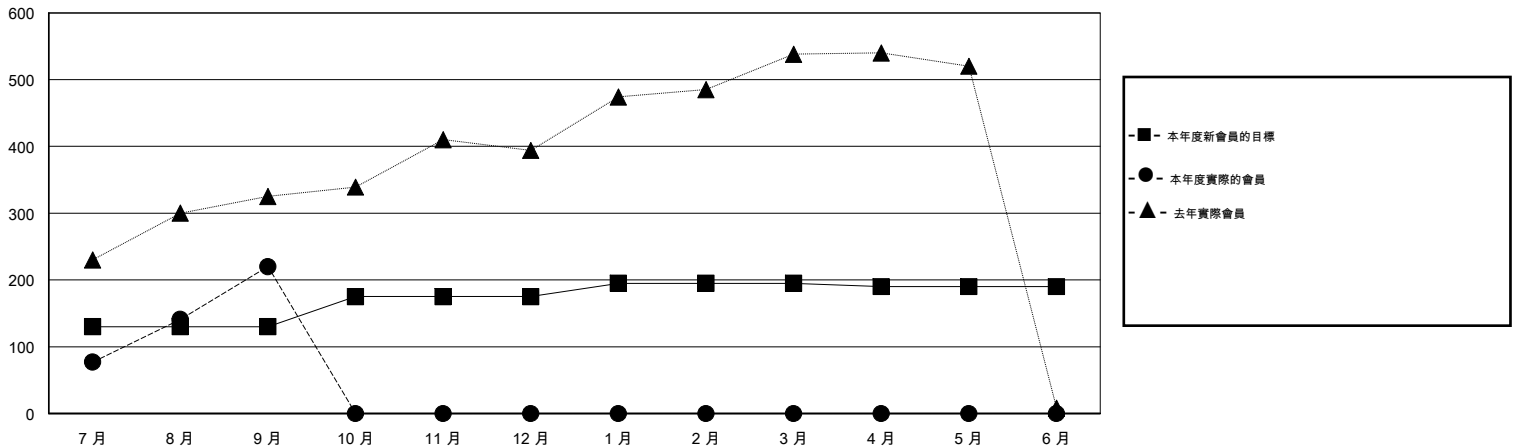

# MONTHLY MEMBERSHIP PROGRESS REPORT

District 300 G1

Results as of: 9/30/2016

GMT: PEI-JEN CHEN

地點 REP OF CHINA

GMT憲章區 5

分會					位會員@每位須繳				
成果 2016-2017					成果 2016-2017				
季	新分會目標	新會	會員流失的分會	淨增/減	季	新會員目標	增加的授証/新會員	退會人數	淨增/減
7月/8月/9月	0	2	2	0	7月/8月/9月	130	306	86	220
10月/11月/12月	1	0	0	0	10月/11月/12月	45	0	0	0
1月/2月/3月	0	0	0	0	1月/2月/3月	20	0	0	0
4月/5月/6月	0	0	0	0	4月/5月/6月	-5	0	0	0

目標與實際新會累積

目標和實際會員累積

已取消的分會: 2	46 CLUBS OF 69 增添1位或以上的新會員	性別分佈
放棄的會員		男 1,964 (69.67%)
過世 1		女 855 (30.33%)
分會已取消 0	<a href="#">點擊這裡取得健康評估資料</a>	家庭單位會員 799
其他 85		戶長 360
總計 86		非戶長 439