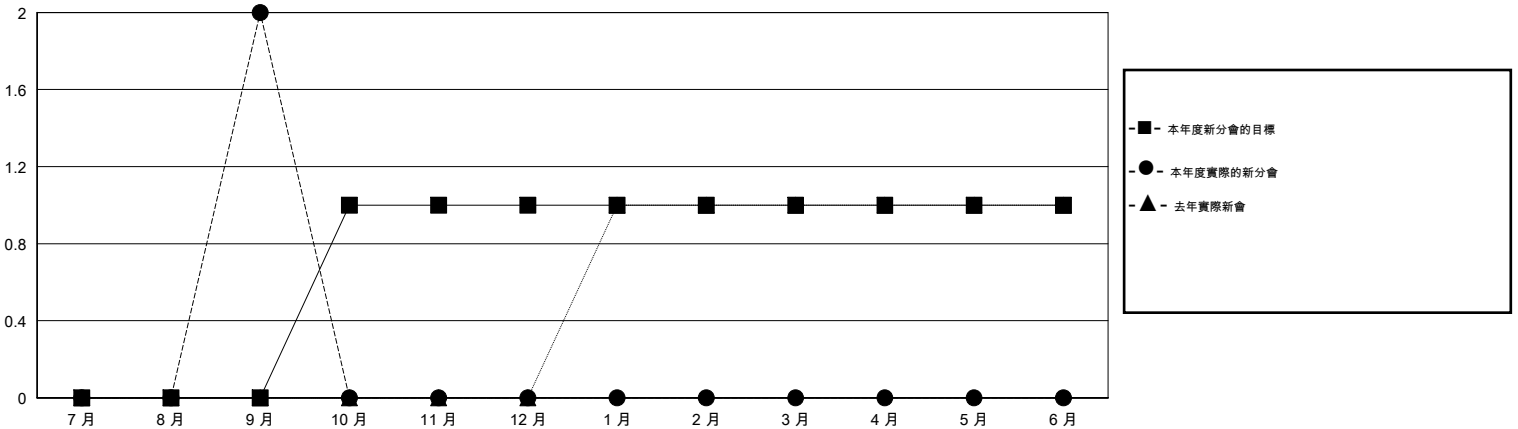

# MONTHLY MEMBERSHIP PROGRESS REPORT

District 300 G1

Results as of: 9/30/2016

GMT: PEI-JEN CHEN

地點 REP OF CHINA

GMT憲章區 5

分會					位會員@每位須繳				
成果 2016-2017					成果 2016-2017				
季	新分會目標	新會	會員流失的分會	淨增/減	季	新會員目標	增加的授証/新會員	退會人數	淨增/減
7月/8月/9月	0	2	2	0	7月/8月/9月	130	306	86	220
10月/11月/12月	1	0	0	0	10月/11月/12月	45	0	0	0
1月/2月/3月	0	0	0	0	1月/2月/3月	20	0	0	0
4月/5月/6月	0	0	0	0	4月/5月/6月	-5	0	0	0

目標與實際新會累積

目標和實際會員累積

已取消的分會: 2	46 CLUBS OF 69 增添1位或以上的新會員	性別分佈
放棄的會員		男 1,964 (69.67%)
過世 1		女 855 (30.33%)
分會已取消 0	<a href="#">點擊這裡取得健康評估資料</a>	家庭單位會員 799
其他 85		戶長 360
總計 86		非戶長 439